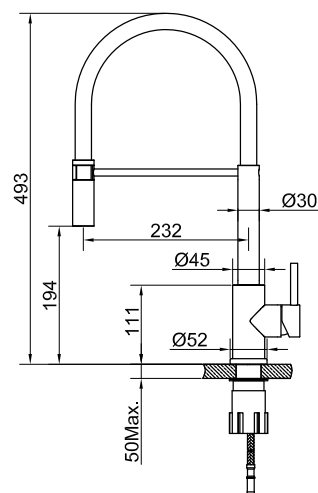

Steel Pro

Køkkenarmatur i rustfrit stål med aftagelig dyse. Leveres med monteret rustfri stål fjeder som standard. Der medfølger en gummislange i mat sort og en i mat hvid, og de er nemme at udskifte.

Art nr	RSK
430080	8318328

Tekniske data:
Hulboring: 35 mm
Drejelig: 360°

MÅLE